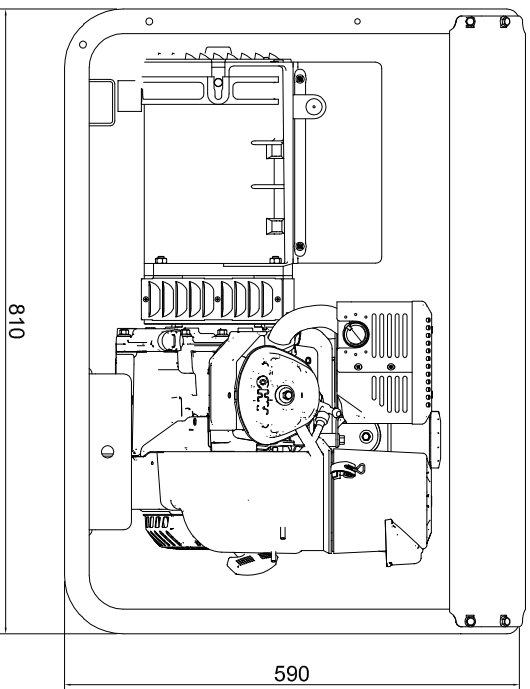

AKR-550 SIN OPCIONALES

AKR-550 CON OPCIONALES:
 KIT DE RUEDAS Y ASAS
 CUADRO ELECTRICO
 DEPOSITO 21 LTS
 KIT DE ELEVACION

MOTOR: CH-395
 ALTERNADOR: TR1-130/2

DATOS ORIENTATIVOS
 IMMESOL SE RESERVA EL DERECHO A
 MODIFICAR LOS DATOS SUMINISTRADOS

CAPACIDAD DE DEPOSITO = 7,3 LTS

		PROYECTO: AKR-550	
<small>Las fotografías o copias de aparatos de marca, a no haberse especificado lo contrario, pertenecen a sus respectivos fabricantes. No se permite la explotación económica ni la transformación de esta obra. Queda permitida la impresión en su totalidad en su forma original. Reservados todos los derechos de explotación que no estén expresamente cedidos en otro caso.</small>			
CODIGO			
PESO			
ESCALA			
MODIFICADO	J.S.BELAR	23-ABR-2018	MATERIAL
DIBUJADO	J.L.SOLANO	23-ABR-2018	TOLERANCIA GENERAL
COMPROBADO			UNDS
DENOMINACION:	AKR-550		EXPREDELENTE:
DIMENSIONES GENERALES			Nº PLANO
			MARCA