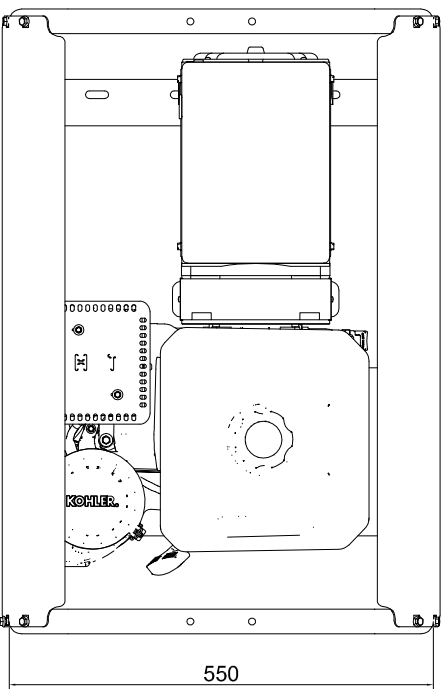

AKR-550 SIN OPCIONALES

AKR-550 CON OPCIONALES:
 KIT DE RUEDAS Y ASAS
 CUADRO ELECTRICO
 DEPOSITO 21 LTS
 KIT DE ELEVACION

MOTOR: CH-395
 ALTERNADOR: TR1-130/2

DATOS ORIENTATIVOS
 IMMESOL SE RESERVA EL DERECHO A
 MODIFICAR LOS DATOS SUMINISTRADOS

CAPACIDAD DE DEPOSITO = 7,3 LTS

		PROYECTO: AKR-550	
<small>Las fotografías o copias de aparatos de marca, a no haberse especificado lo contrario, pertenecen a sus respectivos fabricantes. No se permite la explotación económica ni la transformación de esta obra. Queda permitida la impresión en su totalidad en su forma original. Reservados todos los derechos de explotación que no estén expresamente cedidos en otro caso.</small>			
CODIGO			
PESO			
ESCALA			
MODIFICADO	J.S.BELAR	23-ABR-2018	MATERIAL
DIBUJADO	J.L.SOLANO	23-ABR-2018	TOLERANCIA GENERAL
COMPROBADO			UNDS
DENOMINACION:	AKR-550		EXPREDELENTE:
DIMENSIONES GENERALES			Nº PLANO
			MARCA