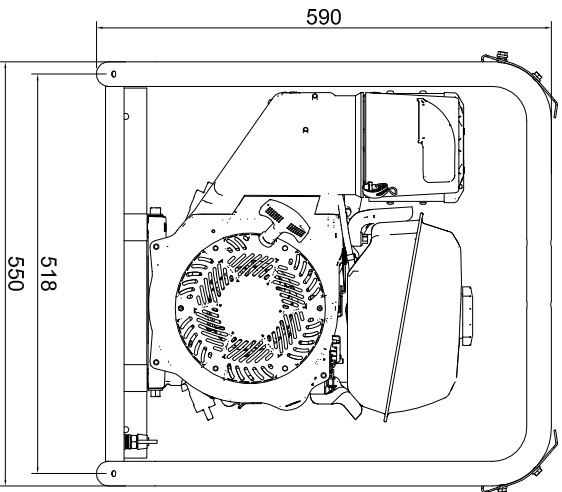

AKR-550 SIN OPCIONALES

AKR-550 CON OPCIONALES:
 KIT DE RUEDAS Y ASAS
 CUADRO ELECTRICO
 DEPOSITO 21 LTS
 KIT DE ELEVACION

MOTOR: CH-395
 ALTERNADOR: TR1-130/2

DATOS ORIENTATIVOS
 IMMESOL SE RESERVA EL DERECHO A
 MODIFICAR LOS DATOS SUMINISTRADOS

CAPACIDAD DE DEPOSITO = 7,3 LTS

		PROYECTO: AKR-550	
<small>Las fotografías o copias de aparatos de marca, a no haberse especificado lo contrario, pertenecen a sus respectivos fabricantes. No se permite la explotación económica ni la transformación de esta obra. Queda permitida la impresión en su totalidad en su forma original. Reservados todos los derechos de explotación que no estén expresamente cedidos en otro caso.</small>			
CODIGO			
PESO			
ESCALA			
MODIFICADO	J.S.BELAR	23-ABR-2018	MATERIAL
DIBUJADO	J.L.SOLANO	23-ABR-2018	TOLERANCIA GENERAL
COMPROBADO			UNDS
DENOMINACION:	AKR-550		EXPREDELENTE:
DIMENSIONES GENERALES			Nº PLANO
			MARCA