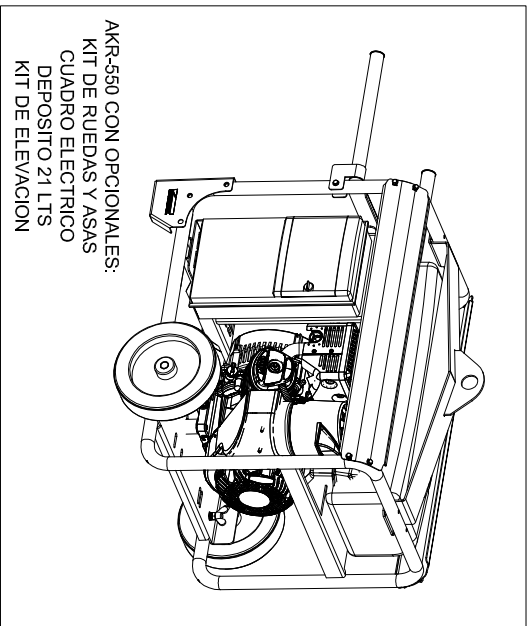

AKR-550 SIN OPCIONALES

AKR-550 CON OPCIONALES:
 KIT DE RUEDAS Y ASAS
 CUADRO ELECTRICO
 DEPOSITO 21 LTS
 KIT DE ELEVACION

MOTOR: CH-395
 ALTERNADOR: TR1-130/2

DATOS ORIENTATIVOS
 IMMESOL SE RESERVA EL DERECHO A
 MODIFICAR LOS DATOS SUMINISTRADOS

CAPACIDAD DE DEPOSITO = 7,3 LTS

		PROYECTO: AKR-550	
<small>Las fotografías o copias de aparatos de marca, a no haberse especificado lo contrario, pertenecen a sus respectivos fabricantes. No se permite la explotación económica ni la transformación de esta obra. Queda permitida la impresión en su totalidad en su forma original. Reservados todos los derechos de explotación que no estén expresamente cedidos en otro caso.</small>			
CODIGO			
PESO			
ESCALA			
MODIFICADO	J.S.BELAR	23-ABR-2018	MATERIAL
DIBUJADO	J.L.SOLANO	23-ABR-2018	TOLERANCIA GENERAL
COMPROBADO			UNDS
DENOMINACION:	AKR-550		EXPREDELENTE:
DIMENSIONES GENERALES			Nº PLANO
			MARCA