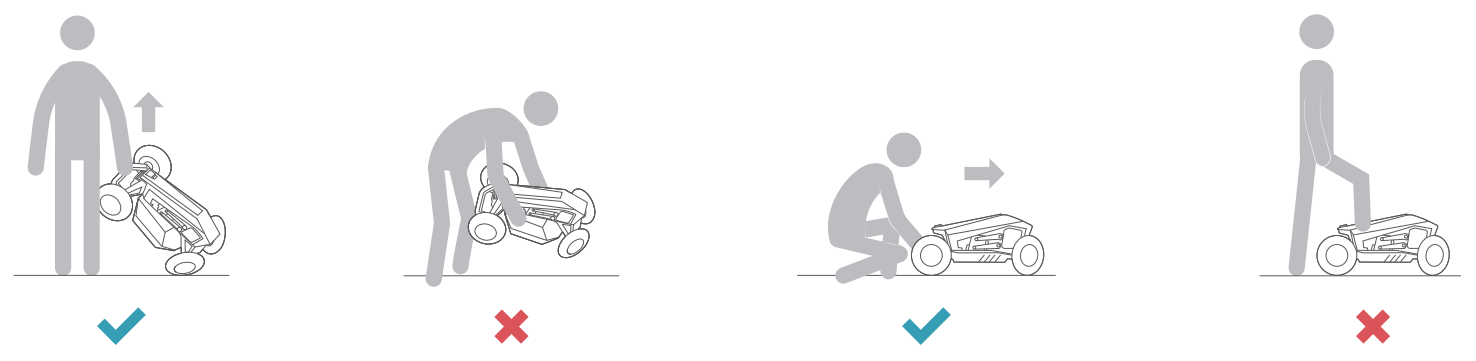

Quick Start Guide
 Schnellstartanleitung
 Guide de Démarrage Rapide
 Guida Rapida
 Guía de Inicio Rápido
 Beknopte Handleiding
 Краткое Руководство Пользователя

Manual/Handbuch/Manuel/Manuale/
 Manual/Handleiding/Руководство
 пользователя:
[https://www.ecoflow.com/support/
 download/blade-robotic-lawn-mower](https://www.ecoflow.com/support/download/blade-robotic-lawn-mower)

01 Charging station and antenna location

Platzierung der Ladestation und Antenne / Emplacement pour la station de charge et l'antenne / Posizionamento per la stazione di ricarica e dell'antenna / Ubicación de la estación de carga y la antena / Plaatsing voor laadstation en antenne / Размещение зарядной станции и антенны