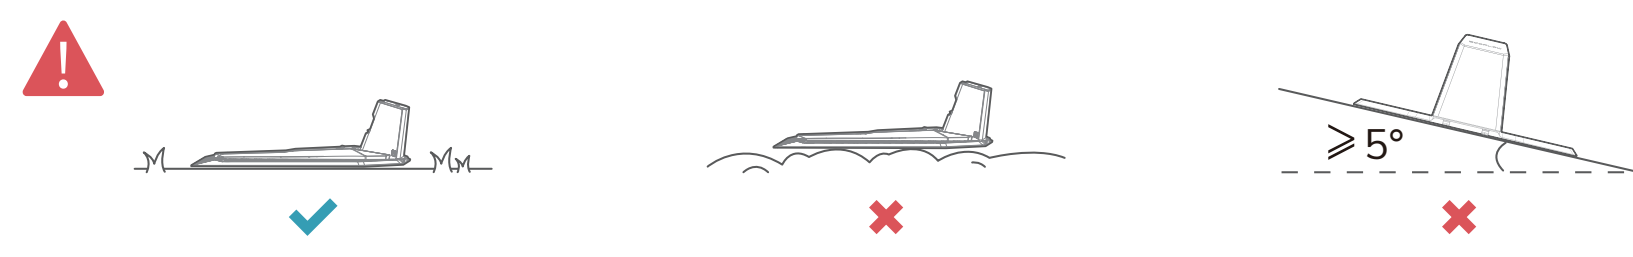

01 Charging station and antenna location

Platzierung der Ladestation und Antenne / Emplacement pour la station de charge et l'antenne / Posizionamento per la stazione di ricarica e dell'antenna / Ubicación de la estación de carga y la antena / Plaatsing voor laadstation en antenne / Размещение зарядной станции и антенны